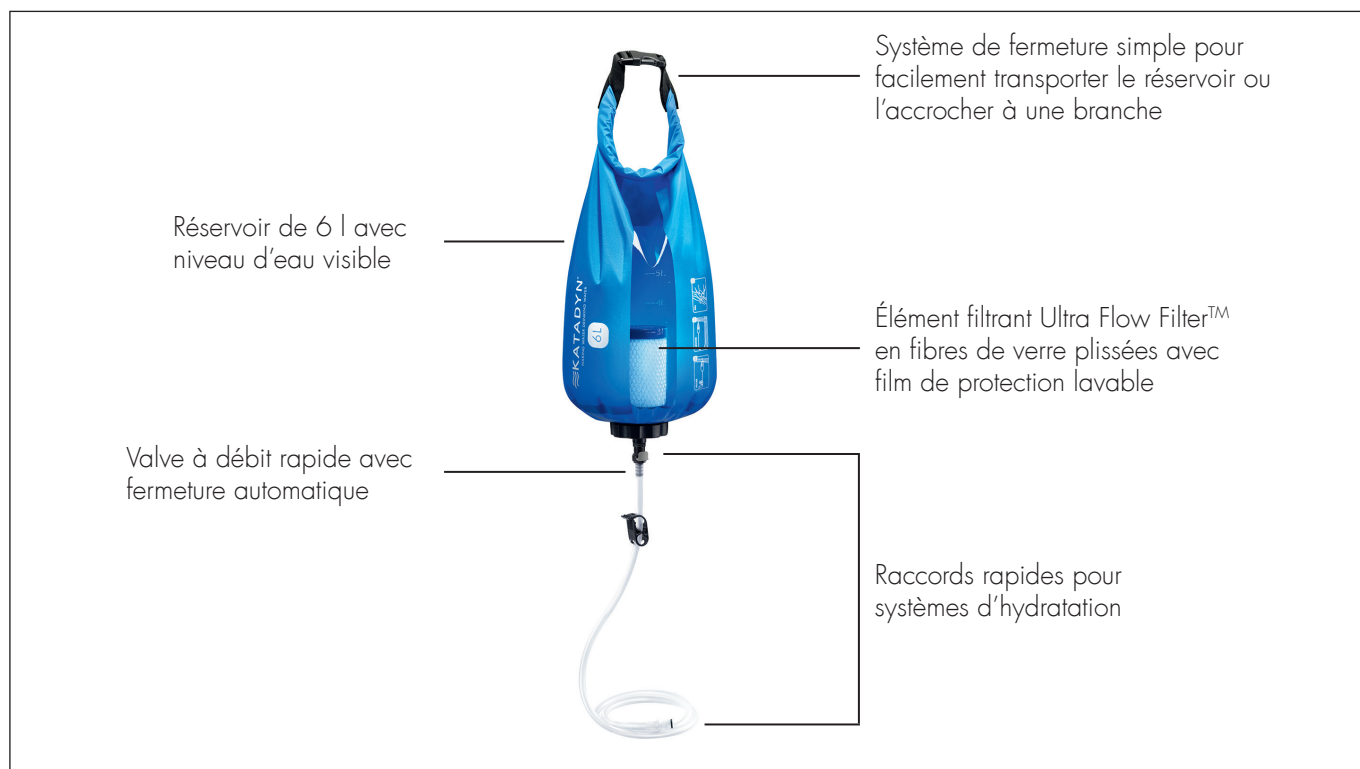

KATADYN GRAVITY CAMP 6L - Le filtre par gravité haute performance

VUE ÉCLATÉE

Pour plus de détails sur les pièces détachées, contactez votre revendeur Katadyn.

FILTRATION PAR GRAVITÉ

Grâce à la gravité, pas besoin de pomper pour filtrer l'eau. Vous pouvez ainsi vous consacrer à la préparation de votre repas ou à l'installation du campement. L'efficacité du filtre est plus grande lorsqu'il est déplié sur toute sa hauteur. L'eau filtrée est recueillie dans un contenant distinct, comme un système d'hydratation ou une gourde.

Conseil:

L'ouverture du contenant dans lequel l'eau filtrée est recueillie doit être la plus petite possible, pour éviter que des impuretés ne passent par celle-ci et contaminent l'eau.

Recommandation:

Si l'eau filtrée n'est pas utilisée le jour-même, utilisez Micropur pour la conserver jusqu'à six mois.

Sous réserve de modification du produit